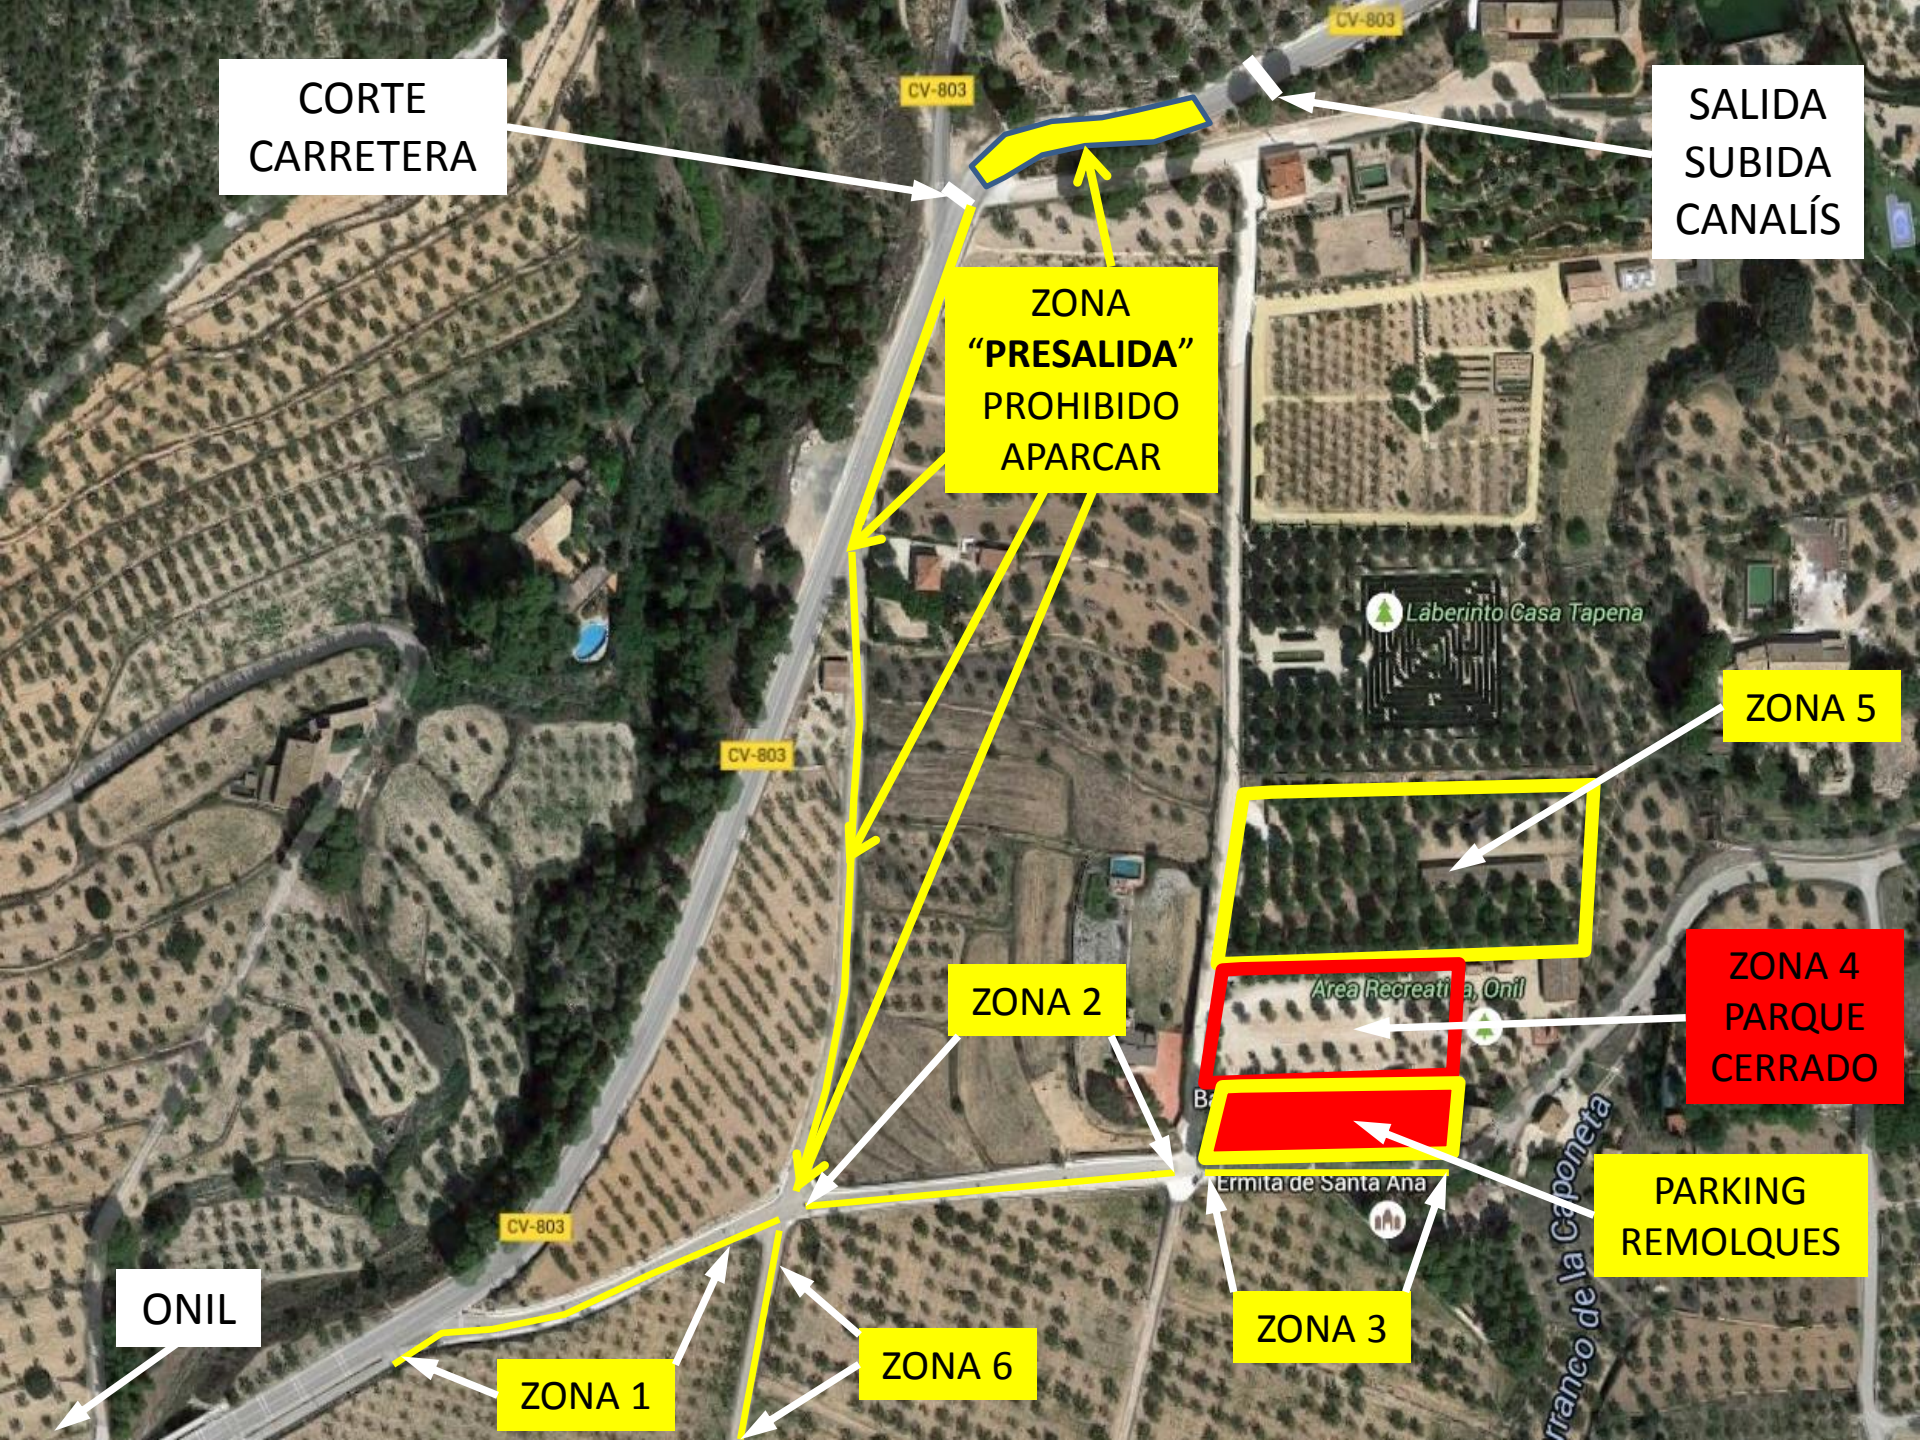

CORTE  
CARRETERA

SALIDA  
SUBIDA  
CANALÍS

CV-803

CV-803

CV-803

CV-803

ZONA  
"PRESALIDA"  
PROHIBIDO  
APARCAR

Láberinto Casa Tapena

ZONA 5

ZONA 2

Area Recreativa, Onil

ZONA 4  
PARQUE  
CERRADO

Ermita de Santa Ana

PARKING  
REMOLQUES

ZONA 3

ONIL

ZONA 1

ZONA 6

Arriancico de la Caponeta

# ZONA 2 ZONA 3